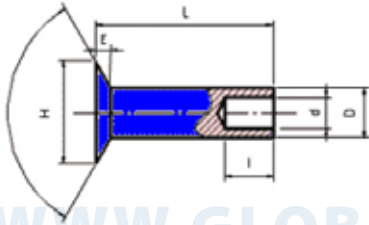

**Halbhohlniete mit Senkkopf**  
 semi-tubular countersunk head rivet

**DIN 6792**

WWW.GLOBEX-GMBH.DE

	<b>2,5</b>	<b>3</b>	<b>4</b>	<b>5</b>	<b>6</b>
D	2,4	2,9	3,85	4,85	5,85
H	5	6	8	10	12
E	0,7	0,9	1,2	1,4	1,7
d	1,7	1,9	2,7	3,5	1,2
I	2,5	3	4	5	6