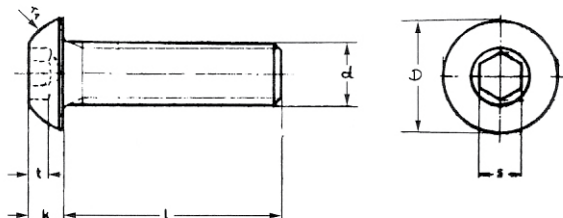

Linsenschrauben
mit Innensechskant
hexagon socket button head screws

ISO 7380
ULS

d	M 3	M 4	M 5	M 6	M 8	M 10	M 12	M 16					
D	5,5	7,5	9,5	10,5	14	18	21						
k	1,6	2,1	2,7	3,2	4,3	5,3	6,4						
t	1,35	1,5	2,2	2,4	4	3,8	4,8						
s	2	2,5	3	4	5	6	8						
r1	3	4,1	5,2	5,6	7,5	10	11						
Länge L													
5	LG	LG	LG	LG									
6	LG	LG	LG	LG									
8	LG	LG	LG	LG	LG								
10	LG	LG	LG	LG	LG	LG							
12	LG	LG	LG	LG	LG	LG	LG						
14	LG	LG	LG	LG	LG	LG	LG						
16	LG	LG	LG	LG	LG	LG	LG	LG					
18	LG	LG	LG	LG	LG	LG	LG	LG					
20	LG	LG	LG	LG	LG	LG	LG	LG					
22	LG	LG	LG	LG	LG	LG	LG	LG					
25	LG	LG	LG	LG	LG	LG	LG	LG					
30	LG	LG	LG	LG	LG	LG	LG	LG	LG				
35	LG	LG	LG	LG	LG	LG	LG	LG	LG				
40	LG	LG	LG	LG	LG	LG	LG	LG	LG				
45		LG	LG	LG	LG	LG	LG	LG	LG				
50		LG	LG	LG	LG	LG	LG	LG	LG				
55			LG	LG	LG	LG	LG	LG					
60			LG	LG	LG	LG	LG	LG	LG				
70				LG	LG	LG	LG	LG	LG				
80				LG	LG	LG	LG	LG	LG				

LG - Lagerartikel - Preise auf Anfrage

Werkstoff: 10.9

andere Werkstoffe und Abmessungen sowie mit UNC- und UNF-Gewinde aus Vorrat oder kurzfristig lieferbar, bitte anfragen