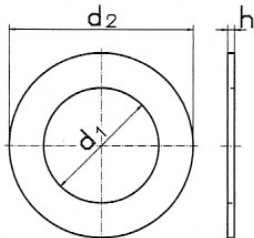

**Scheiben**  
flat washers

**DIN 125**

Edelstahl Rostfrei  
galv. verzinkt  
Messing  
Polyamid

d 1	d 2	s	für Schrauben		Stahl	Stahl verzinkt	MS	Polyamid	V2A	V4A		
			metr.	Zoll								
3,2	7	0,5	3		LG	LG	LG	LG	LG	LG		
4,3	9	0,8	4		LG	LG	LG	LG	LG	LG		
5,3	10	1	5	3/16"	LG	LG	LG	LG	LG	LG		
6,4	12	1,6	6		LG	LG	LG	LG	LG	LG		
7,4					LG	LG	LG	LG	LG	LG		
8,4	16	1,6	8	5/16"	LG	LG	LG	LG	LG	LG		
10,5	20	2	10	3/8"	LG	LG	LG	LG	LG	LG		
13	24	2,5	12	1/2"	LG	LG	LG	LG	LG	LG		
15	28	2,5	14		LG	LG	LG	LG	LG	LG		
17	30	3	16	5/8"	LG	LG	LG	LG	LG	LG		
19	34	3	18		LG	LG	LG		LG	LG		
21	37	3	20	3/4"	LG	LG	LG		LG	LG		
23	39	3	22	7/8"	LG	LG	LG		LG	LG		
25	44	4	24		LG	LG	LG		LG	LG		
28	50	4	27		LG	LG	LG		LG	LG		
31	56	4	30	1 1/8"	LG	LG	LG		LG	LG		
34	60	5	33	1 1/4"	LG		LG		LG	LG		
37	66	5	36	1 3/8"	LG		LG		LG	LG		
40	72	6	39		LG		LG		LG			
43	78	7	42	1 5/8"	LG		LG					
46	85	7	45	1 3/4"	LG							
50	92	8	48	2"	LG							
54	98	8	52		LG							
58	105	9	56		LG							
62	110	9	60	2 1/4"	LG							
66	115	9	64	2 1/2"	LG							
70	120	10	68		LG							
74	125	10	72	2 3/4"	LG							
78	135	10	76	3"	LG							
82	140	12	80		LG							
87	145	12	85		LG							
93	160	12	90	3 1/2"	LG							
104	175	14	100		LG							