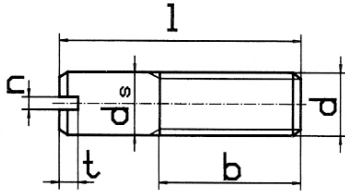

Schaftschrauben
mit Schlitz und Kegelkuppe
slotted headless screws

DIN 427

d	M 3	M 4	M 5	M 6	M 8	M 10	M 12	M 14	M 16	M 20		
b	3,6	4,8	6	7,2	9,6	12	14	16	18	22		
n	0,4	0,6	0,8	1	1,2	1,6	2	2	2,5	3		
t	0,8	1,12	1,28	1,6	2	2,4	2,8	3,2	3,2	4		

Länge L

4		LG	LG									
5	LG	LG	LG									
6	LG	LG	LG	LG	LG							
8	LG	LG	LG	LG	LG	LG						
10	LG	LG	LG	LG	LG	LG	LG					
12	LG	LG	LG	LG	LG	LG	LG		LG			
16	LG	LG	LG	LG	LG	LG	LG		LG			
20	LG	LG	LG	LG	LG	LG	LG		LG			
25		LG	LG	LG	LG	LG	LG		LG			
30			LG	LG	LG	LG	LG	LG	LG			
35			LG	LG	LG	LG	LG	LG	LG	LG		
40			LG	LG	LG	LG	LG	LG	LG	LG		
45			LG	LG	LG	LG	LG	LG		LG	LG	
50				LG	LG	LG	LG	LG		LG	LG	
60					LG	LG	LG	LG		LG	LG	