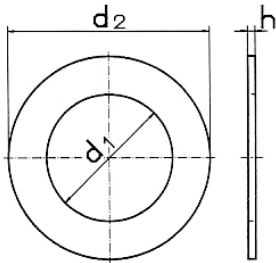

Scheiben
flat washers

DIN 433

Edelstahl Rostfrei
galv. verzinkt
Messing

d 1	d 2	h	Stahl	Stahl verzinkt	MS	V2A
1,5	3	0,3	LG	LG		
2,2	4,5	0,3	LG	LG	LG	LG
2,5	5	0,5	LG	LG	LG	LG
2,7	5	0,5	LG	LG	LG	LG
3,2	6	0,5	LG	LG	LG	LG
3,7	7	0,5	LG	LG	LG	LG
4,3	8	0,5	LG	LG	LG	LG
5,3	9	1	LG	LG	LG	LG
6,4	11	1,6	LG	LG	LG	LG
8,4	15	1,6	LG	LG	LG	LG
10,5	18	1,6	LG	LG	LG	LG
13	20	2	LG	LG	LG	LG
15	24	2,5	LG	LG	LG	LG
17	28	2,5	LG	LG	LG	LG
19	30	2,5	LG	LG	LG	LG
21	34	3	LG	LG	LG	LG