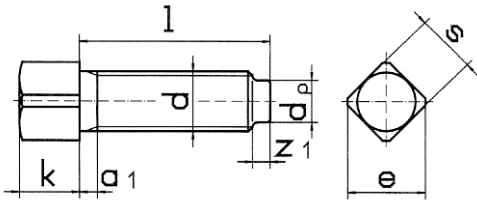

## Vierkantschrauben 8.8

mit Kernansatz

square head bolts with half dog point

# DIN 479

d	M 5	M 6	M 8	M 10	M 12	M 14	M 16	M 20	M 24			
d p	3,5	4	5,5	7	8,5	10	12	15	18			
e	6,5	8	10	13	17	18	21   22	27   28	32			
k	5	6	8	10	12	14	16	20	22			
s	5	6	8	10	13	14	16   17	21   22	24			

### Länge L

10	LG	LG	LG									
12		LG	LG									
16	LG	LG	LG	LG								
20	LG	LG	LG	LG	LG							
25	LG	LG	LG	LG	LG							
30	LG	LG	LG	LG	LG							
35	LG	LG	LG	LG	LG							
40		LG	LG	LG	LG	LG	LG	LG				
45		LG	LG	LG	LG	LG	LG	LG				
50		LG	LG	LG	LG	LG	LG	LG	LG			
60		LG	LG	LG	LG	LG	LG	LG	LG	LG		
70			LG	LG	LG	LG	LG	LG	LG	LG		
80			LG	LG	LG		LG	LG	LG			
90			LG	LG	LG		LG	LG	LG			
100			LG	LG	LG		LG	LG	LG			
120			LG	LG	LG		LG	LG	LG			