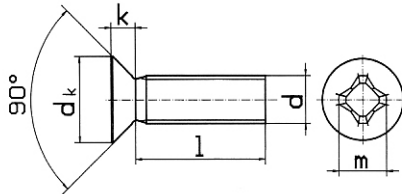

## Senkkopfschrauben 4.8

mit Kreuzschlitz

cross recessed countersunk head screws

# DIN 965

galv. verzinkt

d	M 2	M 2,5	M 3	M 4	M 5	M 6	M 8	M 10					
dk	3,8	4,7	5,6	7,5	9,2	11	14,5	18					
k	1,2	1,5	1,65	2,2	2,5	3	4	5					
Kreuzschlitz	1	1	1	2	2	3	4	4					
<b>Länge L</b>													
5	LG	LG	LG	LG									
6	LG	LG	LG	LG	LG								
8	LG	LG	LG	LG	LG	LG							
10	LG	LG	LG	LG	LG	LG							
12	LG	LG	LG	LG	LG	LG	LG						
14			LG	LG	LG	LG	LG						
16	LG	LG	LG	LG	LG	LG	LG	LG					
18			LG	LG	LG	LG	LG	LG	LG				
20	LG	LG	LG	LG	LG	LG	LG	LG	LG				
22			LG	LG	LG	LG							
25			LG	LG	LG	LG	LG	LG					
28			LG	LG	LG								
30			LG	LG	LG	LG	LG	LG					
35			LG	LG	LG	LG	LG	LG					
40			LG	LG	LG	LG	LG	LG					
45			LG	LG	LG	LG	LG	LG					
50			LG	LG	LG	LG	LG	LG					
55				LG	LG	LG	LG						
60			LG	LG	LG	LG	LG	LG					
65					LG	LG	LG						
70			LG	LG	LG	LG	LG	LG					
80			LG	LG	LG	LG	LG	LG					
90				LG	LG	LG	LG						
100			LG	LG	LG	LG	LG						