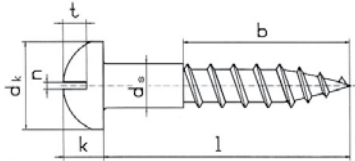

## Halbrund-Holzschrauben mit Schlitz

slotted round head wood screws

# DIN 96

Edelstahl Rostfrei  
galv. verzinkt

Messing

d	1,6	2	2,5	3	3,5	4	4,5	5	5,5	6	7	8
dk	3,2	4	5	6	7	8	9	10	11	12	14	16
k	1,1	1,4	1,7	2,1	2,4	2,8	3,1	3,5	3,8	4,2	4,9	5,6

### Länge L

8	LG	LG	LG	LG								
10	LG	LG	LG	LG	LG	LG						
12	LG	LG	LG	LG	LG	LG						
16	LG	LG	LG	LG	LG	LG	LG	LG				
20		LG	LG	LG	LG	LG	LG	LG		LG		
25			LG	LG	LG	LG	LG	LG		LG		
30				LG	LG	LG	LG	LG	LG	LG		
35				LG	LG	LG	LG	LG	LG	LG	LG	
40				LG	LG	LG	LG	LG	LG	LG	LG	LG
45				LG	LG	LG	LG	LG	LG	LG	LG	LG
50				LG	LG	LG	LG	LG	LG	LG	LG	LG
55					LG	LG	LG	LG	LG	LG	LG	LG
60					LG	LG	LG	LG	LG	LG	LG	LG
65						LG	LG	LG	LG	LG	LG	LG
70					LG	LG	LG	LG	LG	LG	LG	LG
75						LG		LG	LG	LG	LG	LG
80					LG	LG	LG	LG	LG	LG	LG	LG
90					LG	LG	LG	LG	LG	LG	LG	LG
100					LG	LG	LG	LG	LG	LG	LG	LG
110									LG	LG	LG	LG
120							LG		LG		LG	LG
130							LG		LG		LG	LG
150										LG		