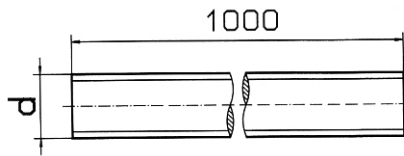

Gewindestangen

threades rods

DIN 975

d Regelgew.	Stahl	Stahl verzinkt	Stahl verzinkt 2000 lang	Stahl Links- Gewinde	Güte 8.8	Güte 8.8 verzinkt	Güte 10.9	Güte 12.9
M 2	LG	LG						
M 2,5	LG	LG						
M 3	LG	LG		LG	LG	LG	LG	
M 3,5	LG							
M 4	LG	LG		LG	LG	LG	LG	
M 5	LG	LG	LG	LG	LG	LG	LG	LG
M 6	LG	LG	LG	LG	LG	LG	LG	LG
M 7	LG							
M 8	LG	LG	LG	LG	LG	LG	LG	LG
M 10	LG	LG	LG	LG	LG	LG	LG	LG
M 12	LG	LG	LG	LG	LG	LG	LG	LG
M 14	LG	LG		LG	LG	LG	LG	
M 16	LG	LG	LG	LG	LG	LG	LG	LG
M 18	LG	LG		LG	LG	LG	LG	
M 20	LG	LG	LG	LG	LG	LG	LG	LG
M 22	LG	LG		LG	LG	LG	LG	
M 24	LG	LG	LG	LG	LG	LG	LG	LG
M 27	LG	LG	LG	LG	LG	LG	LG	
M 30	LG	LG	LG	LG	LG	LG	LG	LG
M 33	LG	LG			LG	LG	LG	
M 36	LG	LG		LG	LG	LG	LG	
M 39	LG				LG			
M 42	LG	LG			LG	LG	LG	
M 45	LG							
M 48	LG	LG			LG		LG	
M 56	LG							

bis M 80 lieferbar

LG - Lagerartikel - Preise auf Anfrage

Werkstoff: Stahl entsprechend Normvorschrift

MESSING, POLYAMID, V2A und V4A am Lager

andere Werkstoffe und Abmessungen aus Vorrat oder kurzfristig lieferbar, bitte anfragen