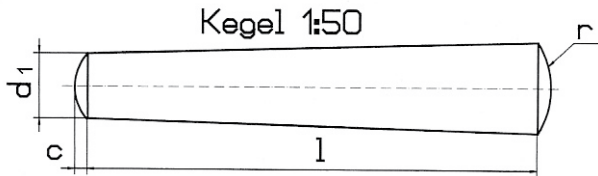

Kegelstifte
taper pins

DIN 1
Edelstahl Rostfrei

d h10	2	2,5	3	4	5	6	8	10	12	13	14	16	20
c max.	0	0,4	0	0,6	1	1	1	2	2		2	3	3
r-	2	2,5	3	4	5	6	8	10	12		16	16	20
Länge L													
10	LG	LG	LG	LG	LG	LG	LG						
12	LG	LG	LG	LG	LG	LG							
14	LG	LG	LG	LG	LG	LG							
16	LG	LG	LG	LG	LG	LG							
18	LG	LG	LG	LG	LG	LG							
20	LG	LG	LG	LG	LG	LG	LG						
22	LG	LG	LG	LG	LG	LG	LG						
24	LG	LG	LG	LG	LG	LG	LG						
26	LG	LG	LG	LG	LG	LG	LG						
28	LG	LG	LG	LG	LG	LG	LG	LG					
30	LG	LG	LG	LG	LG	LG	LG	LG					
32	LG	LG	LG	LG	LG	LG	LG	LG					
36	LG	LG	LG	LG	LG	LG	LG	LG	LG	LG	LG		
40	LG	LG	LG	LG	LG	LG	LG	LG	LG	LG	LG	LG	LG
45	LG	LG	LG	LG	LG	LG	LG	LG	LG	LG	LG	LG	LG
50	LG	LG	LG	LG	LG	LG	LG	LG	LG	LG	LG	LG	LG
55			LG	LG	LG	LG	LG	LG	LG	LG	LG	LG	LG
60			LG	LG	LG	LG	LG	LG	LG	LG	LG	LG	LG
65				LG	LG	LG	LG	LG	LG	LG	LG	LG	LG
70			LG	LG	LG	LG	LG	LG	LG	LG	LG	LG	LG
80			LG	LG	LG	LG	LG	LG	LG	LG	LG	LG	LG
90				LG	LG	LG	LG	LG	LG	LG	LG	LG	LG
100				LG	LG	LG	LG	LG	LG	LG	LG	LG	LG
110					LG	LG	LG	LG	LG	LG	LG	LG	LG
120						LG	LG	LG	LG	LG	LG	LG	LG
140							LG	LG	LG	LG	LG	LG	LG