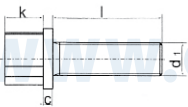

Dreikantschrauben
triangle head screws with collar

DIN 22424

Form A mit Schaft

Form B hinterdreht

Form C Vollgewinde

WWW.GLOBEX-GMBH.DE

WWW.GLOBEX-GMBH.DE

großer Teil aus Vorrat, bitte anfragen