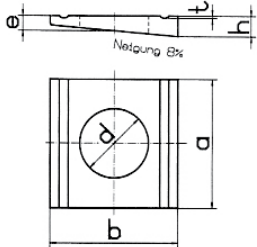

Vierkantscheiben für U-Träger
square washers

DIN 434

d 1	für Gewinde	a	b				Stahl			V2A
9	M 8	22	22				LG			LG
11	M 10	22	22				LG			LG
14	M 12	30	30				LG			LG
18	M 16	32	36				LG			LG
22	M 20	40	44				LG			LG
24	M 22	44	50				LG			
26	M 24	56	56				LG			
30	M 27	56	56				LG			
33	M 30	62	62				LG			
36	M 33	68	68				LG			