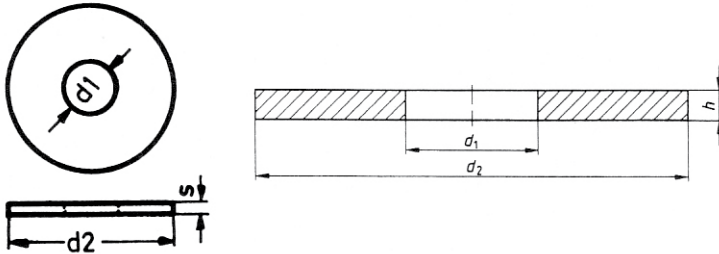

**Rohe Scheibe Form R**  
round washers

**DIN 440**

Form R	für Gewinde	d2	h	Stahl	V2A
5,5	M 5	18	2	LG	LG
6,6	M 6	22	2	LG	LG
9	M 8	28	3	LG	LG
11	M 10	34	3	LG	LG
14	M 12	45	4	LG	LG
18	M 16	58	5	LG	LG
22	M 20	72	6	LG	LG
24	M 22	80	6	LG	
26	M 24	85	6	LG	
30	M 27	98	6	LG	
33	M 30	105	6	LG	
36	M 33	112	6	LG	
39	M 36	125	8	LG	
42	M 39	140	8	LG	
45	M 42	150	8	LG	
48	M 45	160	8	LG	
52	M 48	170	10	LG	
56	M 52	180	10	LG	