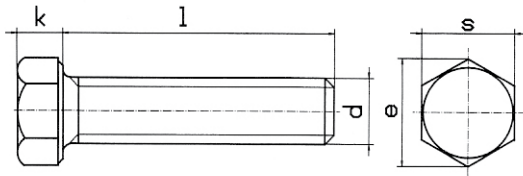

Sechskantschrauben
mit Gewinde bis Kopf
hexagon screws without shank

DIN 558

d	M 6	M 8	M 10	M 12	M 16	M 20	M 24					
e	10,89	14,2	18,72	20,88	26,17	32,95	39,55					
k	4	5,5	7	8	10	13	15					
s	10	13	17	19	24	30	36					
s	9,64	12,57	16,57	18,48	23,16	29,16	35					

Länge L

16	LG	LG	LG									
20	LG	LG	LG	LG								
25	LG	LG	LG	LG								
30	LG	LG	LG	LG	LG	LG						
35		LG	LG	LG	LG	LG						
40	LG	LG	LG	LG	LG	LG	LG					
45		LG	LG	LG	LG	LG	LG					
50		LG	LG	LG	LG	LG						
55						LG						
60				LG	LG	LG	LG					
70					LG	LG						
80					LG	LG						
90					LG	LG						
100					LG	LG						
120					LG	LG						

LG - Lagerartikel - Preise auf Anfrage

Werkstoff: 3.6 oder 4.6

andere Abmessungen aus Vorrat oder kurzfristig lieferbar, bitte anfragen

WWW.GLOBEX-GMBH.DE

WWW.GLOBEX-GMBH.DE

WWW.GLOBEX-GMBH.DE