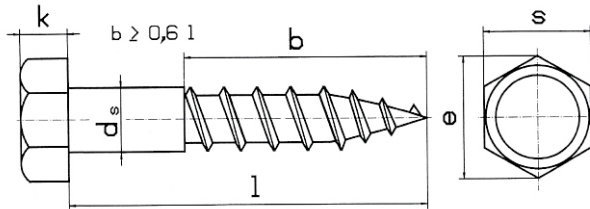

Sechskantholzschrauben

(Wagenschrauben)

hexagon head wood screws

DIN 571

Edelstahl Rostfrei
galv. verzinkt

d	5	6	8	10	12	16	20					
k	3,5	4	5,5	7	8	10	13					
s	8	10	13	17	19	24	30					
e min.	8,63	10,89	14,2	18,72	20,88	26,17	32,95					

Länge L

20	LG	LG	LG									
25	LG	LG	LG	LG								
30	LG	LG	LG	LG								
35	LG	LG	LG	LG								
40	LG	LG	LG	LG	LG							
45	LG	LG	LG	LG	LG							
50	LG	LG	LG	LG	LG							
60	LG	LG	LG	LG	LG	LG						
70	LG	LG	LG	LG	LG	LG						
80		LG	LG	LG	LG	LG	LG					
90		LG	LG	LG	LG	LG	LG					
100		LG	LG	LG	LG	LG	LG					
110		LG	LG	LG	LG	LG	LG					
120		LG	LG	LG	LG	LG	LG					
140			LG	LG	LG	LG	LG					
150			LG	LG	LG	LG	LG					
160			LG	LG	LG	LG	LG					
180			LG	LG	LG	LG	LG					
200			LG	LG	LG	LG	LG					
220				LG	LG	LG						
240				LG	LG	LG						
260				LG	LG	LG						
280				LG	LG	LG						
300				LG	LG	LG						

LG - Lagerartikel - Preise auf Anfrage

Werkstoff: 3.6 oder 4.6

auch mit 5 mm und 7 mm Durchmesser am Lager

Werkstoff: V2A - 1.4301 oder 1.4305