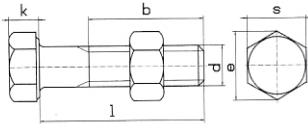

Sechskantschrauben

hexagon bolts with nuts

DIN 601

d	M 6	M 8	M 10	M 12	M 16	M 20	M 24	M 27	M 30	M 36
P	1	1,25	1,5	1,75	2	2,5	3	3	3,5	4
b	18	22	26	30	38	46	54	60	66	78
b	24	28	32	36	44	52	60	66	72	84
k	4	5,3	6,4	7,5	10	12,5	15	17	18,7	22,5
s	10	13	17	19	24	30	36	41	46	55

Länge L

16	LG	LG	LG							
20	LG	LG	LG	LG						
25	LG	LG	LG	LG						
30	LG	LG	LG	LG	LG	LG				
35	LG	LG	LG	LG	LG	LG				
40	LG	LG	LG	LG	LG	LG	LG			
45	LG	LG	LG	LG	LG	LG	LG	LG		
50	LG	LG	LG	LG	LG	LG	LG	LG		
55	LG	LG	LG	LG	LG	LG	LG	LG	LG	
60	LG	LG	LG	LG	LG	LG	LG	LG	LG	LG
65	LG	LG	LG	LG	LG	LG	LG	LG	LG	LG
70	LG	LG	LG	LG	LG	LG	LG	LG	LG	
75	LG	LG	LG	LG	LG	LG	LG	LG	LG	
80	LG	LG	LG	LG	LG	LG	LG	LG	LG	LG
90	LG	LG	LG	LG	LG	LG	LG	LG	LG	LG
100		LG	LG	LG	LG	LG	LG	LG	LG	LG
110		LG	LG	LG	LG	LG	LG	LG	LG	LG
120		LG	LG	LG	LG	LG	LG	LG	LG	LG
130		LG	LG	LG	LG	LG	LG	LG	LG	LG
140		LG	LG	LG	LG	LG	LG	LG	LG	LG
150		LG	LG	LG	LG	LG	LG	LG	LG	LG
160		LG	LG	LG	LG	LG	LG	LG	LG	LG
180			LG	LG	LG	LG	LG	LG	LG	LG
200			LG	LG	LG	LG	LG	LG	LG	LG
220			LG	LG	LG	LG	LG	LG	LG	LG
240			LG	LG	LG	LG	LG	LG	LG	LG
260			LG	LG	LG	LG	LG	LG	LG	LG
280			LG	LG	LG	LG	LG	LG	LG	LG
300			LG	LG	LG	LG	LG	LG	LG	LG

LG - Lagerartikel - Preise auf Anfrage

Werkstoff: 3.6 oder 4.6

bis M 48 und bis 600 mm am Lager

andere Abmessungen aus Vorrat oder kurzfristig lieferbar, bitte anfragen