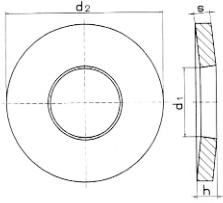

Spannscheiben conical spring washers

DIN 6796

| Nenngröße | d 1 | d 2 | s | | | | | | | nicht verzinkt | mechanisch ZN-gelb |
|-----------|------|-----|------|--|--|--|--|--|--|-------------------|-----------------------|
| 2 | 2,2 | 5 | 0,4 | | | | | | | LG | LG |
| 2,5 | 2,7 | 6 | 0,5 | | | | | | | LG | LG |
| 3 | 3,2 | 7 | 0,6 | | | | | | | LG | LG |
| 3,5 | 3,7 | 8 | 0,8 | | | | | | | LG | LG |
| 4 | 4,3 | 9 | 1 | | | | | | | LG | LG |
| 5 | 5,3 | 11 | 1,2 | | | | | | | LG | LG |
| 6 | 6,4 | 14 | 1,5 | | | | | | | LG | LG |
| 7 | 7,4 | 17 | 1,75 | | | | | | | LG | LG |
| 8 | 8,4 | 18 | 2 | | | | | | | LG | LG |
| 10 | 10,5 | 23 | 2,5 | | | | | | | LG | LG |
| 12 | 13 | 29 | 3 | | | | | | | LG | LG |
| 14 | 15 | 35 | 3,5 | | | | | | | LG | LG |
| 16 | 17 | 39 | 4 | | | | | | | LG | LG |
| 18 | 19 | 42 | 4,5 | | | | | | | LG | LG |
| 20 | 21 | 45 | 5 | | | | | | | LG | LG |
| 22 | 23 | 49 | 5,5 | | | | | | | LG | LG |
| 24 | 25 | 56 | 6 | | | | | | | LG | LG |
| 27 | 28 | 60 | 6,5 | | | | | | | LG | LG |
| 30 | 31 | 70 | 7 | | | | | | | LG | LG |