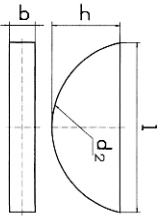

Scheibenfedern

woodruff keys

DIN 6888

b x h	L	d 2								Stahl
1,5 x 2,6	6,76	7								LG
2 x 2,6	6,76	7								LG
2 x 3,7	9,66	10								LG
2 x 5										LG
2,5 x 3,7	9,66	10								LG
3 x 3,7	9,66	10								LG
3 x 5	12,65	13								LG
3 x 6,5	15,72	16								LG
4 x 5	12,65	13								LG
4 x 6,5	15,72	16								LG
4 x 7,5	18,57	19								LG
5 x 6,5	15,72	16								LG
5 x 7,5	18,57	19								LG
5 x 9	21,63	22								LG
5 x 10										LG
6 x 7,5	18,57	19								LG
6 x 9	21,63	22								LG
6 x 10	24,49	25								LG
6 x 11	27,35	28								LG
7 x 10										LG
8 x 9	21,63	22								LG
8 x 11	27,35	28								LG
8 x 13	31,43	32								LG
10 x 11	27,35	28								LG
10 x 13	31,43	32								LG
10 x 16	43,08	45								LG