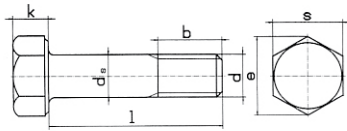

# HV-Sechskantschrauben 10.9

high strength hexagon bolts

# DIN 6914

feuerverzinkt  
schwarz

d	M 12	M 16	M 20	M 22	M 24	M 27	M 30	M 36			
b 1	21	26	31	32	34	37	40	48			
b 2	23	28	33	34	37	39	42	50			
b 2 ab	45	75	90	90	90	100	100	105			
e	23,91	29,56	35,03	39,55	45,2	50,85	55,37	66,44			
k	8	10	13	14	15	17	19	23			
s	22	27	32	36	41	46	50	60			

**Länge L**

30	LG	LG									
35	LG	LG									
40	LG	LG	LG								
45	LG	LG	LG								
50	LG	LG	LG	LG	LG						
55	LG	LG	LG	LG	LG	LG					
60	LG	LG	LG	LG	LG	LG					
65	LG	LG	LG	LG	LG	LG	LG				
70	LG	LG	LG	LG	LG	LG	LG				
75	LG	LG	LG	LG	LG	LG	LG				
80	LG	LG	LG	LG	LG	LG	LG				
85	LG	LG	LG	LG	LG	LG	LG				
90	LG	LG	LG	LG	LG	LG	LG	LG			
95	LG	LG	LG	LG	LG	LG	LG	LG			
100	LG	LG	LG	LG	LG	LG	LG	LG			
105	LG	LG	LG	LG	LG	LG	LG	LG			
110	LG	LG	LG	LG	LG	LG	LG	LG			
115	LG	LG	LG	LG	LG	LG	LG	LG			
120	LG	LG	LG	LG	LG	LG	LG	LG			
125		LG	LG	LG	LG	LG	LG	LG	LG		
130	LG	LG	LG	LG	LG	LG	LG	LG	LG		
135		LG	LG		LG	LG	LG	LG	LG		
140	LG	LG	LG	LG	LG	LG	LG	LG	LG		
145			LG		LG	LG	LG				
150		LG	LG	LG	LG	LG	LG	LG			
155	LG	LG	LG	LG	LG	LG	LG	LG			
160	LG	LG	LG	LG	LG	LG	LG	LG			
165		LG	LG		LG	LG	LG				
170		LG	LG	LG	LG	LG	LG	LG			
175		LG	LG		LG	LG	LG				
180		LG	LG	LG	LG	LG	LG	LG			
190		LG	LG	LG	LG	LG	LG				
200		LG	LG	LG	LG	LG	LG	LG			
210		LG	LG	LG	LG	LG	LG	LG			
220		LG	LG	LG	LG	LG	LG	LG			
230		LG	LG	LG	LG	LG	LG	LG			
240		LG	LG	LG	LG	LG	LG	LG			