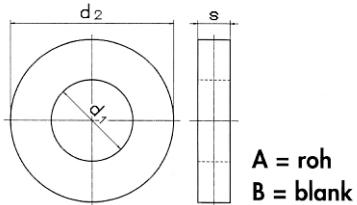

Scheiben

für Schrauben mit schweren Spannhülsen
flat washers with large external diameter

DIN 7349

d 1	d 2	s	Für Spannhülsen nach DIN 1481	Für Gewinde	Stahl Form A	Stahl Form B		V2A Form A
3,2	9	1	6	M 3	LG			LG
4,3	12	1,6	8	M 4	LG	LG		LG
5,3	15	2	10	M 5	LG	LG		LG
6,4	17	3	12	M 6	LG	LG		LG
8,4	21	4	16	M 8	LG	LG		LG
10,5	25	4	18	M 10	LG	LG		LG
13	30	6	21	M 12	LG	LG		LG
15	36	6	25	M 14	LG	LG		LG
17	40	6	28	M 16	LG	LG		LG
19	44	8	32	M 18	LG	LG		LG
21	44	8	35	M 20	LG	LG		LG
23	50	8	38	M 22	LG	LG		LG
25	50	10	40	M 24	LG	LG		LG
28	60	10	45	M 27	LG	LG		LG
31	68	10	50	M 30	LG	LG		LG
37				M 36	LG			

LG - Lagerartikel - Preise auf Anfrage

Werkstoff: Stahl entsprechend Normvorschrift

Werkstoff: V2A - 1.4301 oder 1.4305 nach Wahl des Herstellers

andere Abmessungen aus Vorrat oder kurzfristig lieferbar, bitte anfragen