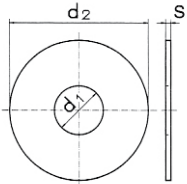

Unterlegscheiben

(Außendurchmesser ca. 3 x d 1)

handelsübliche Ausführung

flat washers, with outside diameter 3 x bolt diameter

DIN 9021

d 1	d 2	s	Stahl	Stahl verzinkt	MS	POL	V2A	V4A
2,7	8	0,8		LG		LG	LG	LG
3,2	9	0,8	LG	LG	LG	LG	LG	LG
3,7	11	0,8	LG	LG		LG	LG	LG
4,3	12	1	LG	LG	LG	LG	LG	LG
5,3	15	1,2	LG	LG	LG	LG	LG	LG
6,4	18	1,6	LG	LG	LG	LG	LG	LG
7,4	22	2	LG	LG		LG	LG	LG
8,4	24	2	LG	LG	LG	LG	LG	LG
10,5	30	2,5	LG	LG	LG	LG	LG	LG
13	37	3	LG	LG	LG	LG	LG	LG
15	44	3	LG	LG		LG	LG	LG
17	50	3	LG	LG	LG	LG	LG	LG
19	56	4	LG	LG		LG	LG	LG
21	60	4	LG	LG	LG	LG	LG	LG
25	72	5	LG	LG		LG	LG	LG