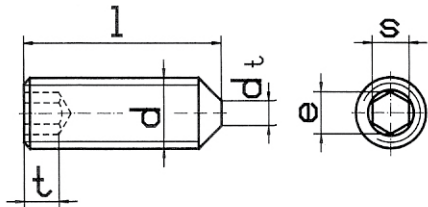

Gewindestifte
mit Innensechskant und Spitze
hexagon socket set screws with cone point

DIN 914
Stahl
Edelstahl Rostfrei

d	M 3	M 4	M 5	M 6	M 8	M 10	M 12	M 14	M 16	M 20	M 24
dt				1,5	2	2,5	3	4	4	5	6
s	1,5	2	2,5	3	4	5	6	6	8	10	12

Länge L

3	LG										
4	LG	LG	LG								
5	LG	LG	LG	LG							
6	LG	LG	LG	LG	LG						
8	LG	LG	LG	LG	LG	LG					
10	LG	LG	LG	LG	LG	LG	LG				
12	LG	LG	LG	LG	LG	LG	LG				
14	LG	LG	LG	LG	LG	LG	LG				
16	LG	LG	LG	LG	LG	LG	LG	LG	LG		
20	LG	LG	LG	LG	LG	LG	LG	LG	LG	LG	LG
25	LG	LG	LG	LG	LG	LG	LG	LG	LG	LG	LG
30	LG	LG	LG	LG	LG	LG	LG	LG	LG	LG	LG
35		LG	LG	LG	LG	LG	LG	LG	LG	LG	LG
40		LG	LG	LG	LG	LG	LG	LG	LG	LG	LG
45		LG	LG	LG	LG	LG	LG	LG	LG	LG	LG
50		LG	LG	LG	LG	LG	LG	LG	LG	LG	LG
60		LG		LG	LG	LG	LG	LG	LG	LG	LG
70				LG	LG	LG	LG		LG	LG	LG
80				LG	LG	LG	LG		LG	LG	LG
90				LG	LG	LG	LG		LG	LG	LG
100				LG	LG	LG	LG	LG	LG	LG	LG

LG - Lagerartikel - Preise auf Anfrage

Werkstoff: Stahl entsprechend Normvorschrift (45 H)

Werkstoff: V2A - 1.4301 oder 1.4305

auch V4A lieferbar, bitte anfragen

andere Werkstoffe und Abmessungen aus Vorrat oder kurzfristig lieferbar, bitte anfragen