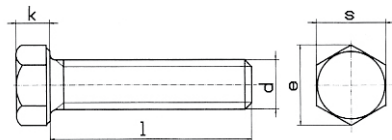

Sechskantschrauben 8.8

mit Gewinde bis Kopf

hexagon screws

DIN 933

Edelstahl Rostfrei

galv. verzinkt

Messing

Polyamid

bis M 48 am Lager

d	M 3	M 4	M 5	M 6	M 7	M 8	M 10	M 12	M 14	M 16	M 18	M 20
e	6,01	7,66	8,79	11,05	12,12	14,38	18,9	21,1	23,91	26,17	29,56	32,95
k	2	2,8	3,5	4	4,8	5,3	6,4	7,5	8,8	10	11,5	12,5
s	5,5	7	8	10	11	13	17	19	22	24	27	30

Länge L

6	LG	LG	LG	LG								
8	LG	LG	LG	LG	LG	LG						
10	LG	LG	LG	LG	LG	LG	LG	LG				
12	LG	LG	LG	LG	LG	LG	LG	LG				
16	LG	LG	LG	LG	LG	LG	LG	LG	LG	LG		LG
18	LG	LG	LG	LG	LG	LG	LG	LG	LG	LG		LG
20	LG	LG	LG	LG	LG	LG	LG	LG	LG	LG	LG	LG
22	LG	LG	LG	LG	LG	LG	LG	LG	LG	LG	LG	LG
25	LG	LG	LG	LG	LG	LG	LG	LG	LG	LG	LG	LG
30	LG	LG	LG	LG	LG	LG	LG	LG	LG	LG	LG	LG
35	LG	LG	LG	LG	LG	LG	LG	LG	LG	LG	LG	LG
40	LG	LG	LG	LG	LG	LG	LG	LG	LG	LG	LG	LG
45	LG	LG	LG	LG	LG	LG	LG	LG	LG	LG	LG	LG
50	LG	LG	LG	LG	LG	LG	LG	LG	LG	LG	LG	LG
55	LG	LG	LG	LG	LG	LG	LG	LG	LG	LG	LG	LG
60	LG	LG	LG	LG	LG	LG	LG	LG	LG	LG	LG	LG
65		LG	LG	LG	LG	LG	LG	LG	LG	LG	LG	LG
70		LG	LG	LG	LG	LG	LG	LG	LG	LG	LG	LG
75			LG	LG	LG	LG	LG	LG	LG	LG	LG	LG
80		LG	LG	LG	LG	LG	LG	LG	LG	LG	LG	LG
85				LG	LG	LG	LG	LG	LG	LG	LG	LG
90			LG	LG	LG	LG	LG	LG	LG	LG	LG	LG
100		LG	LG	LG	LG	LG	LG	LG	LG	LG	LG	LG
110				LG		LG	LG	LG	LG	LG	LG	LG
120				LG		LG	LG	LG	LG	LG	LG	LG
130				LG		LG	LG	LG	LG	LG	LG	LG
140				LG		LG	LG	LG	LG	LG	LG	LG
150				LG		LG	LG	LG	LG	LG	LG	LG
160				LG		LG	LG	LG	LG	LG	LG	LG