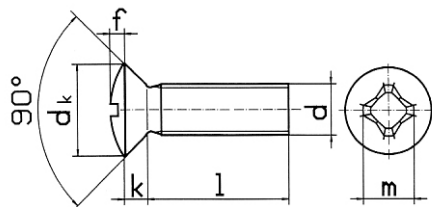

Linsen-Senkkopfschrauben 4.8 mit Kreuzschlitz raised countersunk cross recessed screws

DIN 966
galv. verzinkt

d		M 2,5	M 3	M 4	M 5	M 6	M 8						
dk		4,7	5,6	7,5	9,2	11	14,5						
k		1,5	1,65	2,2	2,5	3	4						
Kreuzschlitz		1	1	2	2	3	4						
Länge L													
5		LG	LG	LG									
6		LG	LG	LG									
8		LG	LG	LG	LG	LG							
10		LG	LG	LG	LG	LG							
12		LG	LG	LG	LG	LG							
14			LG	LG	LG	LG							
16		LG	LG	LG	LG	LG	LG						
18					LG	LG	LG						
20		LG	LG	LG	LG	LG	LG						
22					LG								
25			LG	LG	LG	LG	LG						
28			LG	LG	LG	LG							
30			LG	LG	LG	LG	LG						
35			LG	LG	LG	LG	LG						
40			LG	LG	LG	LG	LG						
45				LG	LG	LG	LG						
50			LG	LG	LG	LG	LG						
55					LG	LG	LG						
60			LG	LG	LG	LG	LG						
65						LG							
70				LG	LG	LG	LG						
80				LG	LG	LG	LG						
90					LG	LG	LG						
100					LG	LG	LG						